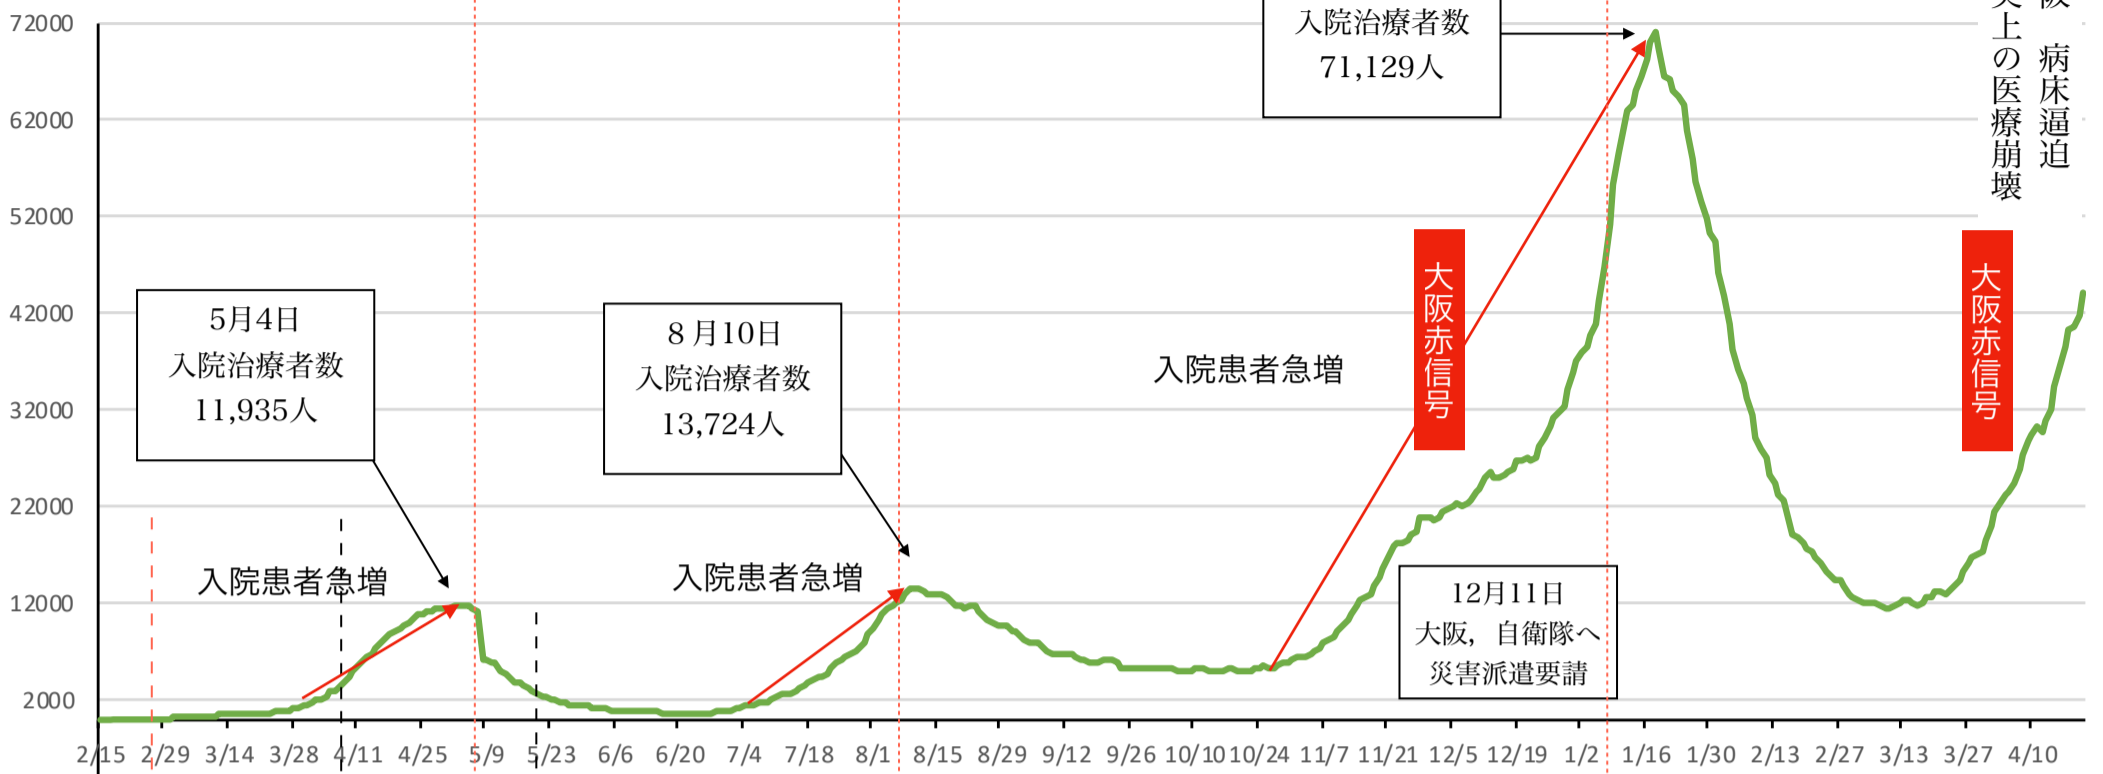

# 新型コロナウイルス 新規感染者数の推移

2020年2月15日～2021年4月21日

## 入院治療を要する者

## 新規感染者数対数グラフ

## 新規感染者数