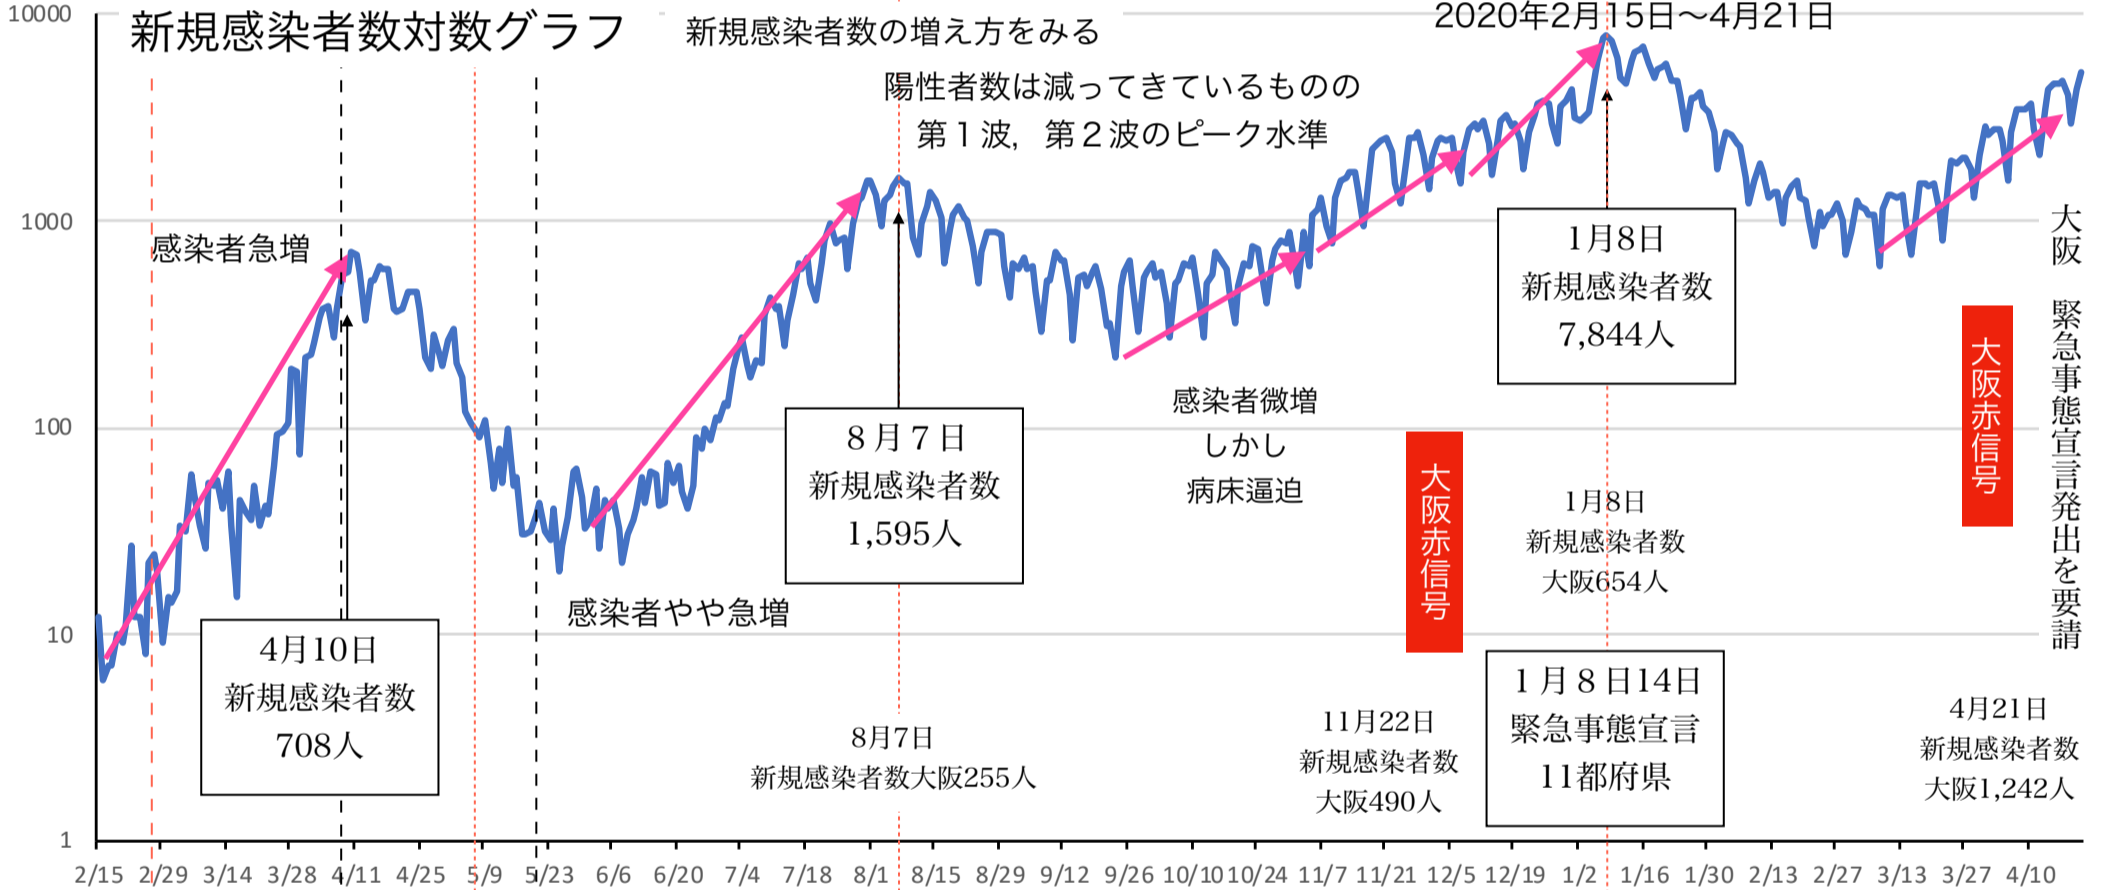

# 新型コロナウイルス 新規感染者数の推移

2020年2月15日～2021年4月21日

## 入院治療を要する者

## 新規感染者数対数グラフ