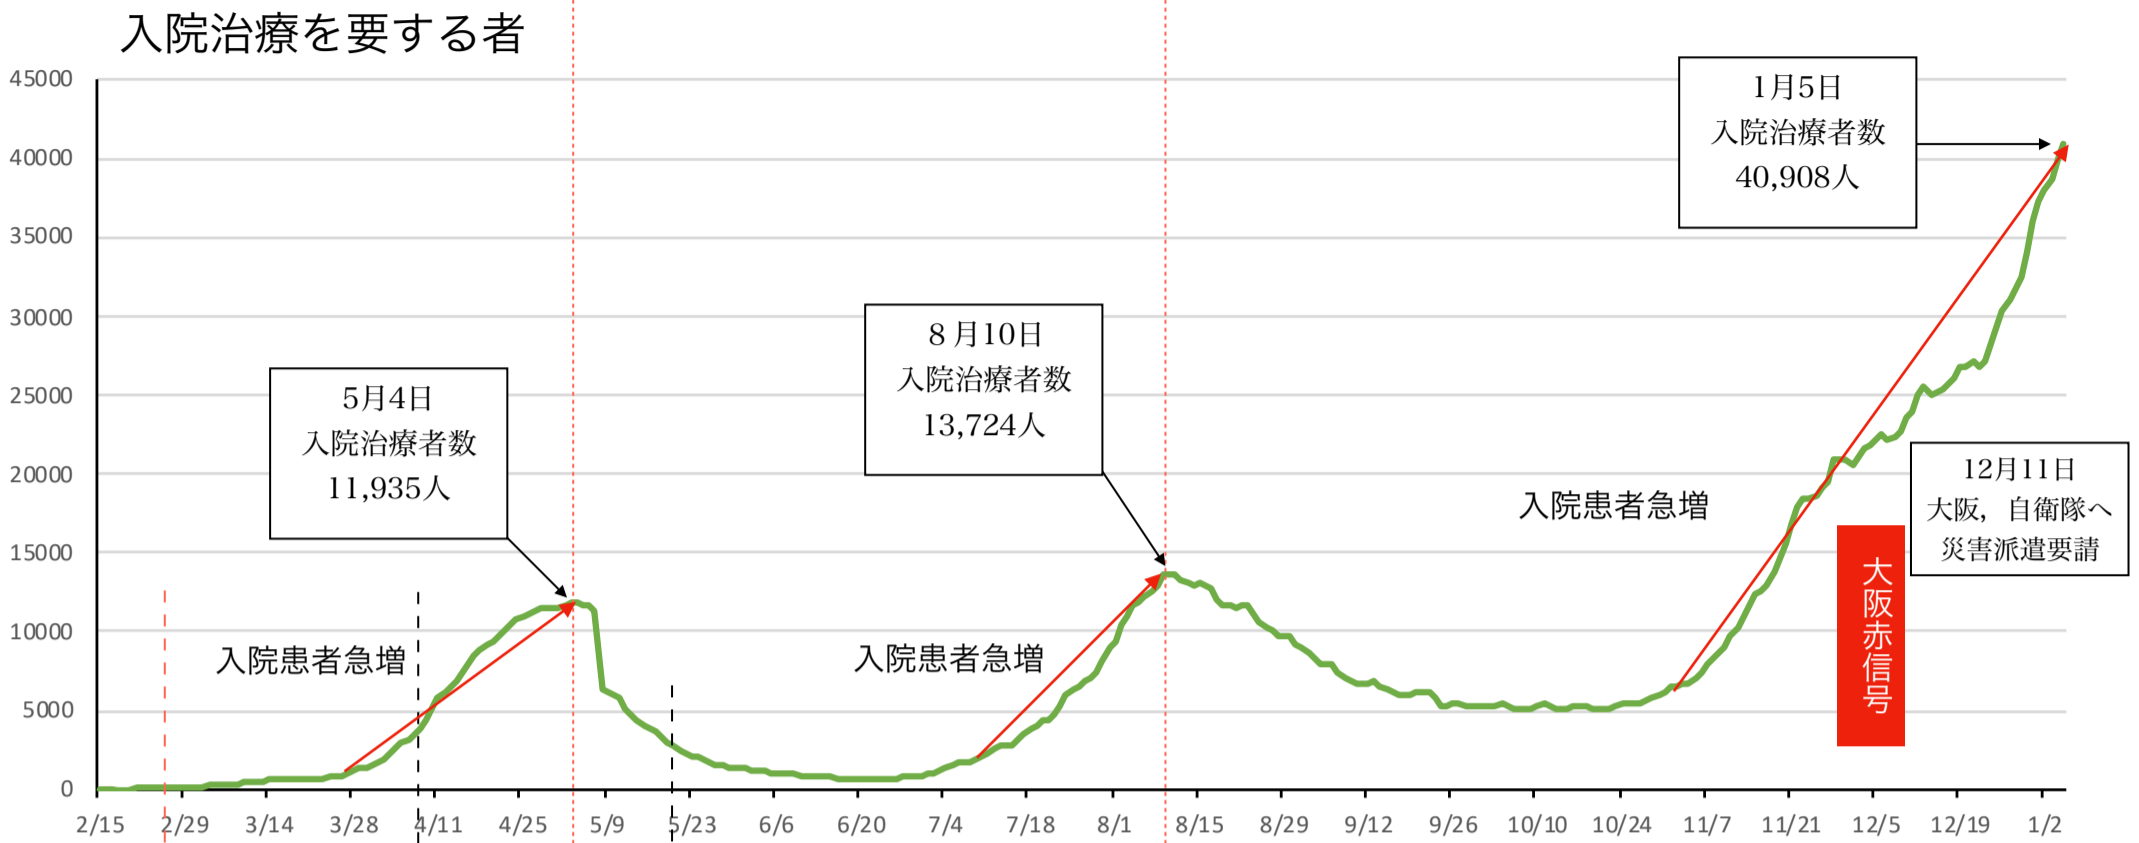

新型コロナウイルス 新規感染者数の推移

2020年2月15日～2021年1月5日

新型コロナウイルス 新規感染者数の推移

2020年2月15日～2021年1月5日

※大阪の状況(黄色グラフ)を重ねてみた