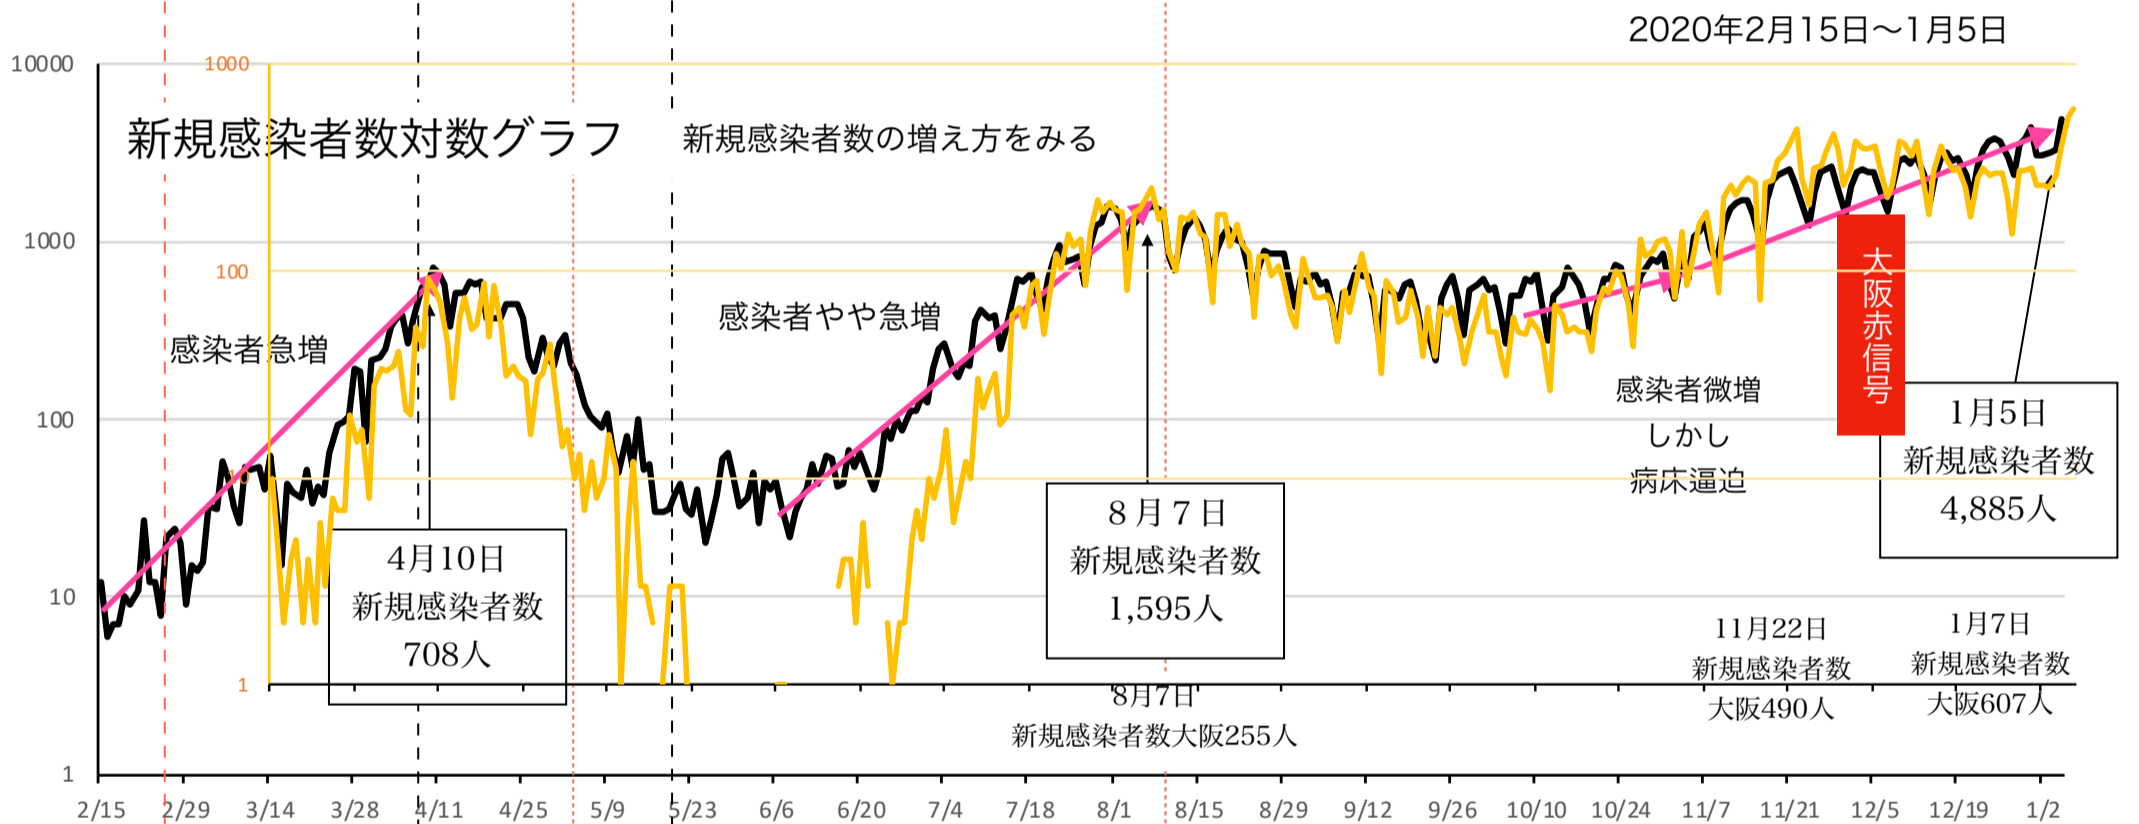

新型コロナウイルス 新規感染者数の推移

2020年2月15日～2021年1月5日

新型コロナウイルス 新規感染者数の推移

2020年2月15日～2021年1月5日

※大阪の状況(黄色グラフ)を重ねてみた