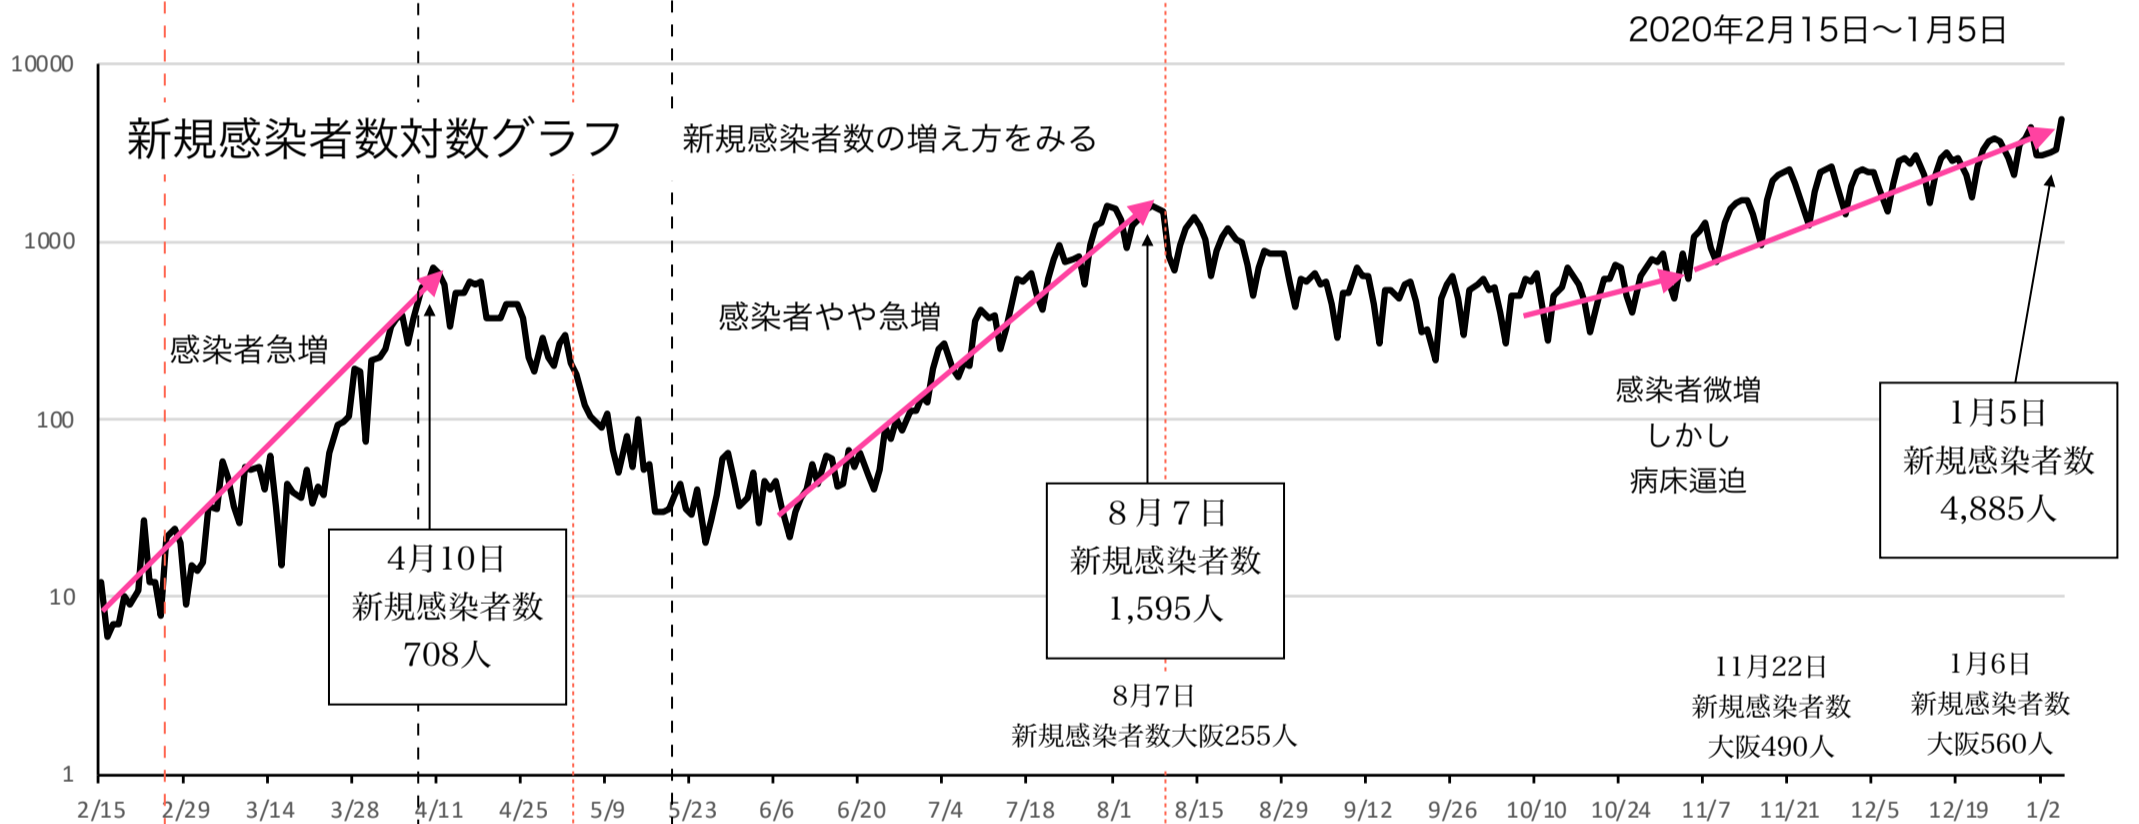

新型コロナウイルス 新規感染者数の推移

2020年2月15日～2021年1月5日

新型コロナウイルス 新規感染者数の推移

2020年2月15日～2021年1月5日

※大阪の状況(黄色グラフ)を重ねてみた