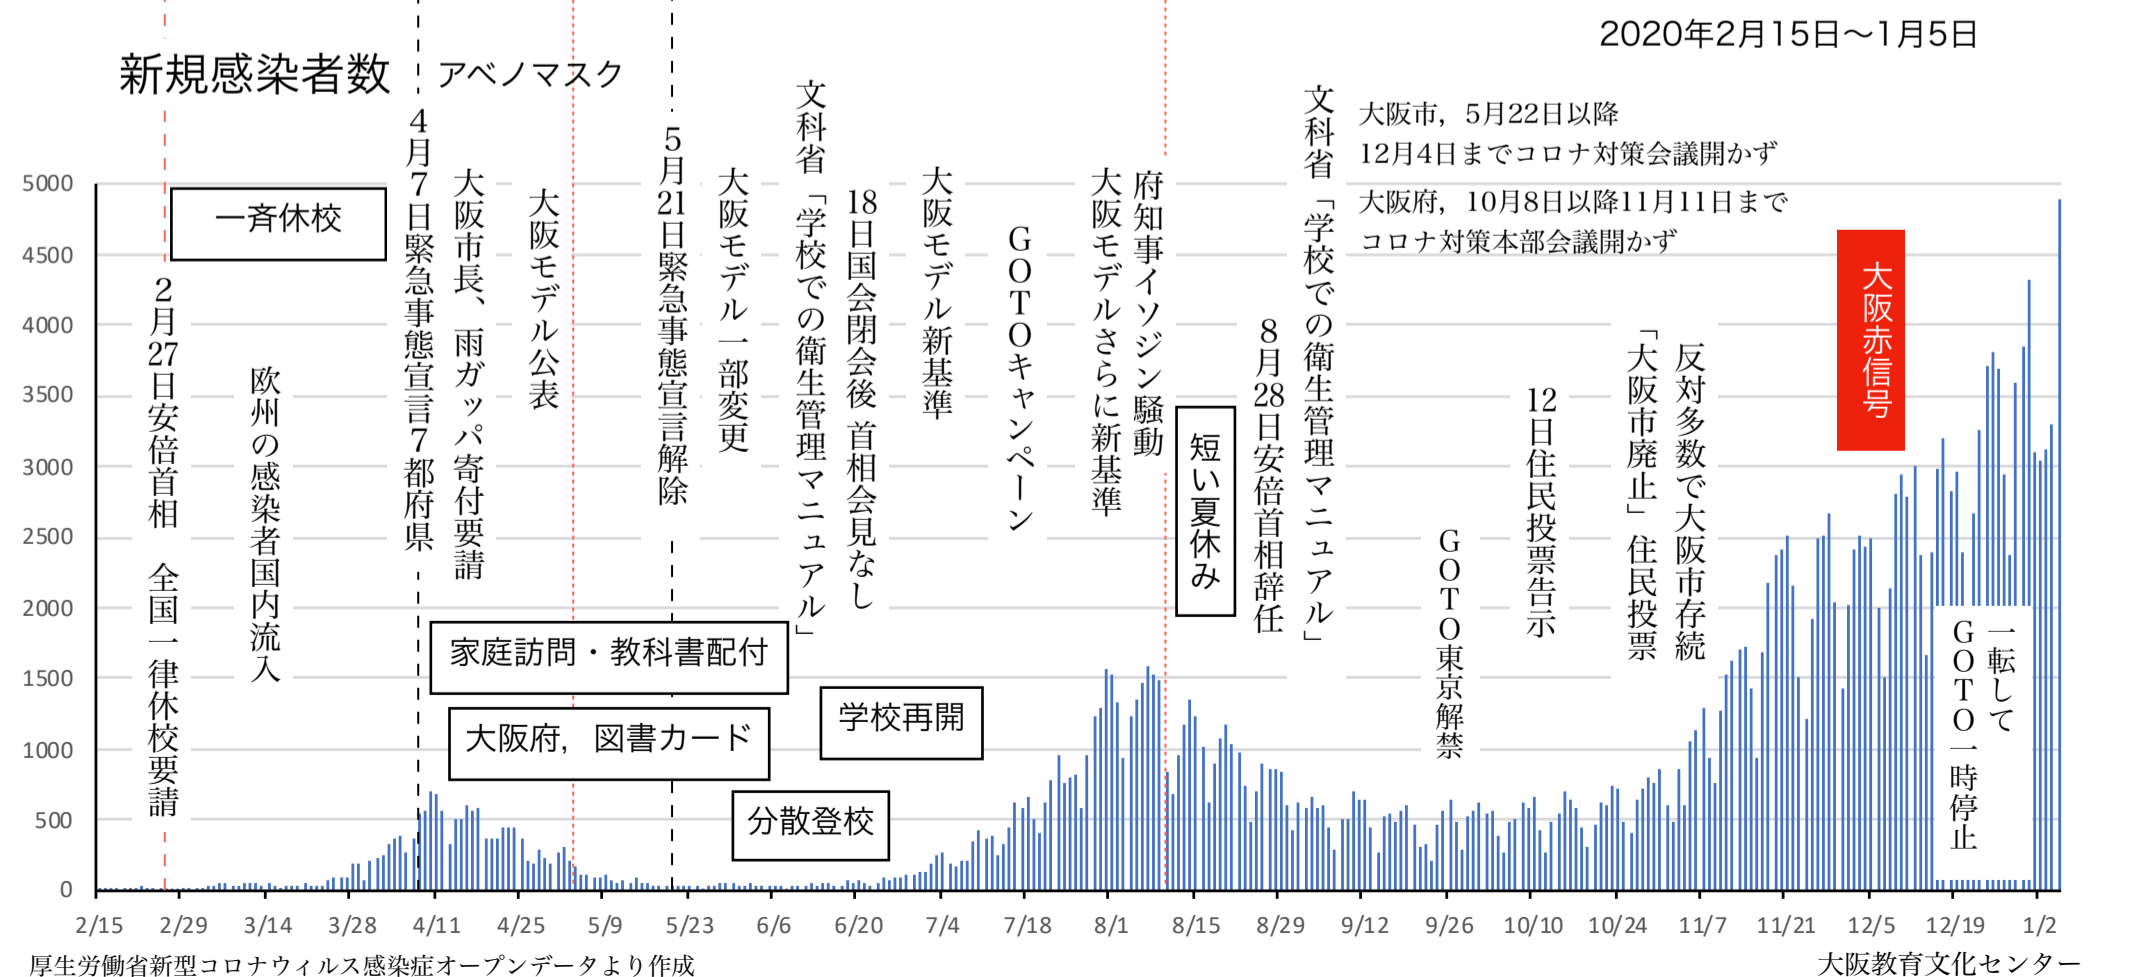

新型コロナウイルス 新規感染者数の推移

2020年2月15日～2021年1月5日

新型コロナウイルス 新規感染者数の推移

2020年2月15日～2021年1月5日

※大阪の状況(黄色グラフ)を重ねてみた